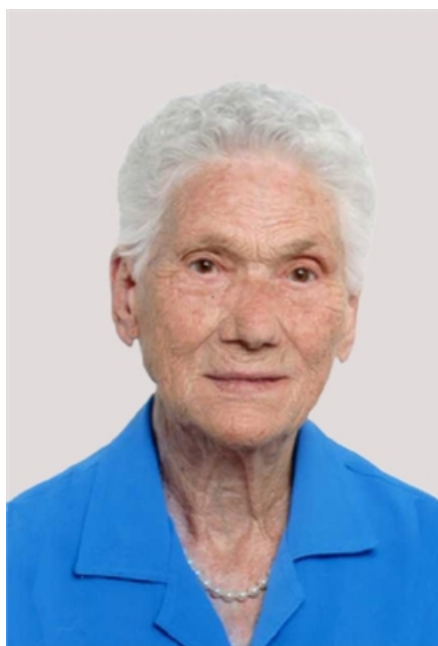

Adelaide Succi

ved. Crivellari

16/12/1930 **Adria (RO)**
27/12/2024 **Ponderano (BI)**

I familiari **ringraziano** anticipatamente tutti coloro che **parteciperanno** alla cerimonia funebre e tutti coloro che **scriveranno** con **affetto** un **Pensiero di Ricordo** sul sito **necrologibiella.it**, sezione Necrologi.