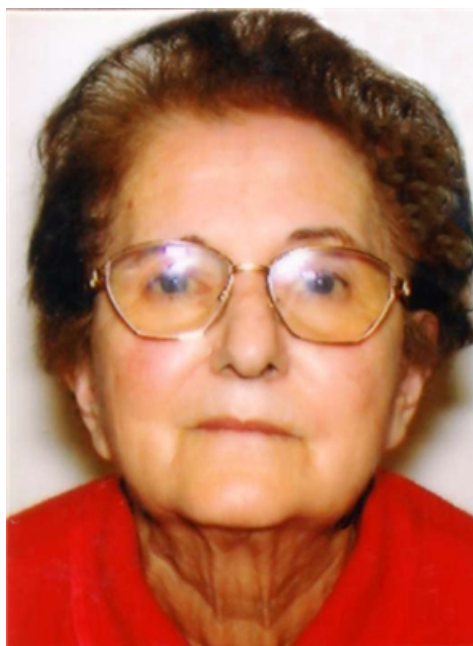

Maria Teresa Pella

05/08/1927 **Valdengo (BI)**
30/06/2015 **Ponderano (BI)**

I familiari **ringraziano** anticipatamente tutti coloro che **parteciperanno** alla cerimonia funebre e tutti coloro che **scriveranno** con **affetto** un **Pensiero di Ricordo** sul sito **necrologibiella.it**, sezione Necrologi.