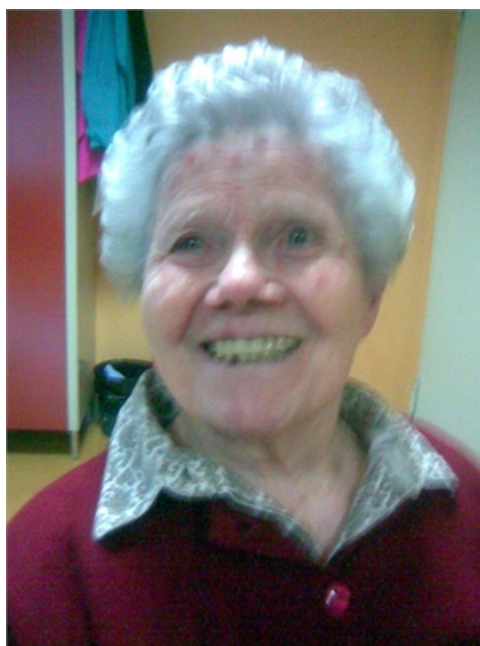

Rita Gilone

ved. Chioccheti

05/09/1922 **Vigliano Biellese (BI)**
26/08/2015 **Vigliano Biellese (BI)**

I familiari **ringraziano** anticipatamente tutti coloro che **parteciperanno** alla cerimonia funebre e tutti coloro che **scriveranno** con **affetto** un **Pensiero di Ricordo** sul sito **necrologibiella.it**, sezione Necrologi.