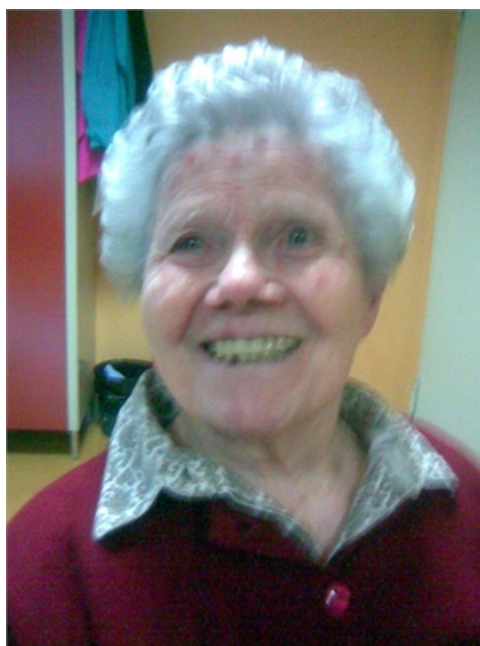

## Rita Gilone

ved. Chioccheti

05/09/1922 **Vigliano Biellese (BI)**  
26/08/2015 **Vigliano Biellese (BI)**

I familiari **ringraziano** anticipatamente tutti coloro che **parteciperanno** alla cerimonia funebre e tutti coloro che **scriveranno** con **affetto** un **Pensiero di Ricordo** sul sito **necrologibiella.it**, sezione Necrologi.