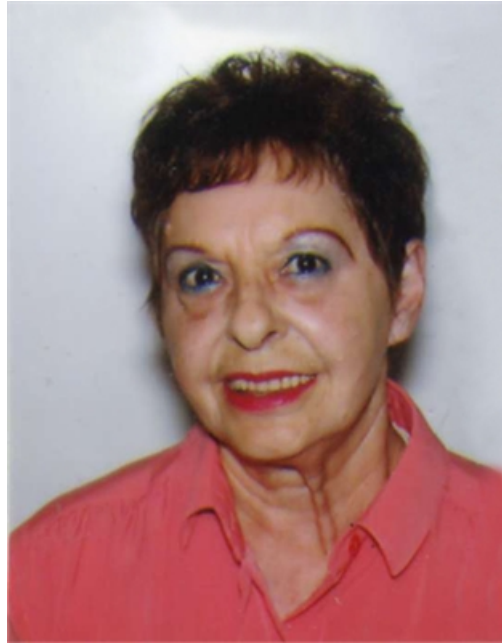

Nives Piovesan

27/04/1933 **Meolo (VE)**
19/12/2016 **Graglia (BI)**

I familiari **ringraziano** anticipatamente tutti coloro che **parteciperanno** alla cerimonia funebre e tutti coloro che **scriveranno** con **affetto** un **Pensiero di Ricordo** sul sito **necrologibiella.it**, sezione Necrologi.