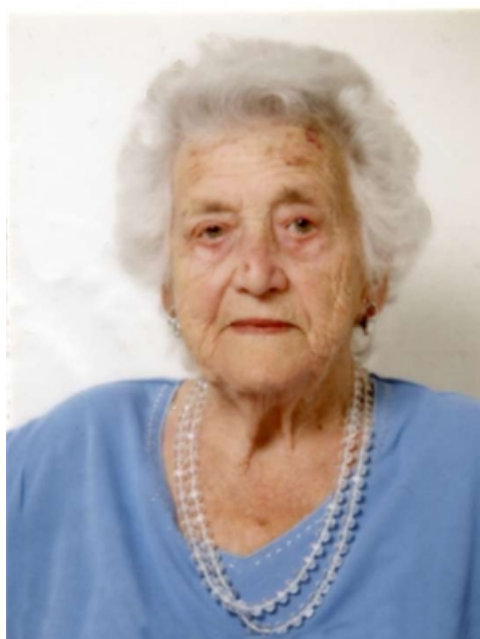

## Santa Donadon

ved. Cerale

27/01/1923 **Ceggia (VE)**  
14/11/2017 **Ponderano (BI)**

I familiari **ringraziano** anticipatamente tutti coloro che **parteciperanno** alla cerimonia funebre e tutti coloro che **scriveranno** con **affetto** un **Pensiero di Ricordo** sul sito **necrologibiella.it**, sezione Necrologi.