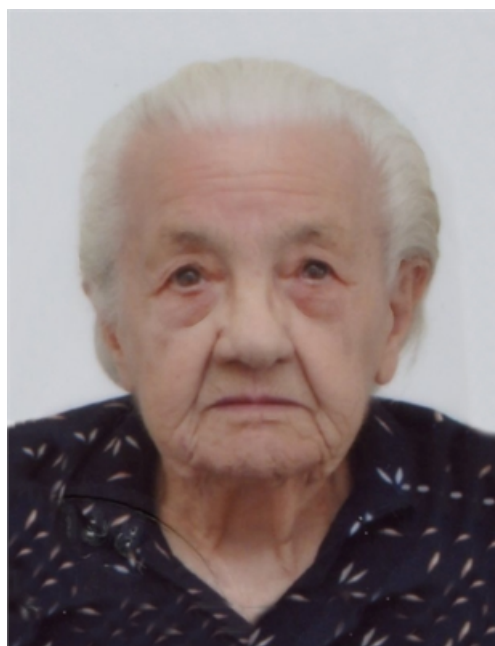

## Giuseppina Lavagno

ved. Ghiglia

24/01/1926 **Frassinello Monferrato (AL)**  
24/01/2020 **Pollone (BI)**

I familiari **ringraziano** anticipatamente tutti coloro che **parteciperanno** alla cerimonia funebre e tutti coloro che **scriveranno** con **affetto** un **Pensiero di Ricordo** sul sito **necrologibiella.it**, sezione Necrologi.