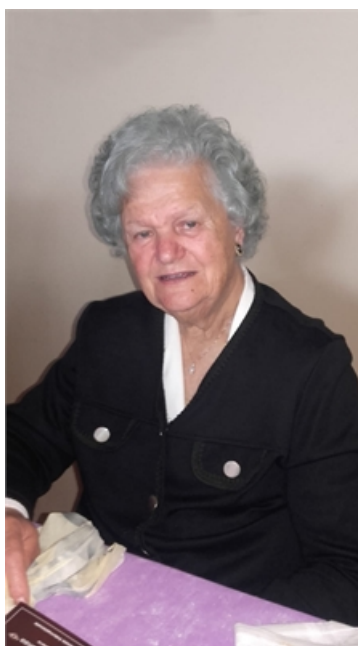

Emilia Rossetti

ved. Rosso

16/04/1937 **Biella (BI)**
14/04/2020 **Ponderano (BI)**

I familiari **ringraziano** anticipatamente tutti coloro che **parteciperanno** alla cerimonia funebre e tutti coloro che **scriveranno** con **affetto** un **Pensiero di Ricordo** sul sito **necrologibiella.it**, sezione Necrologi.