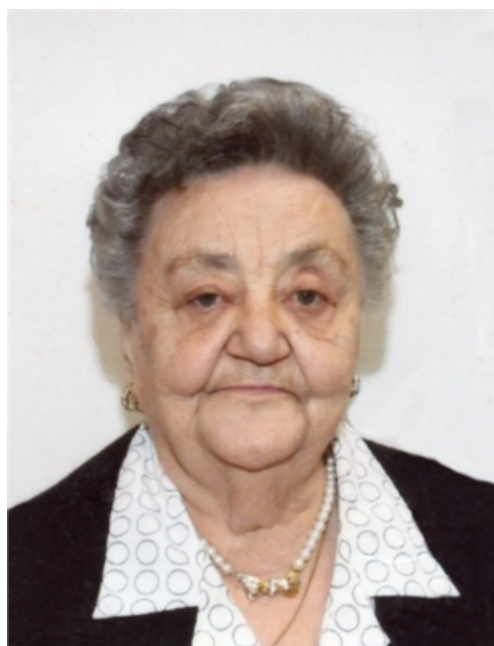

## Luigina Banino

ved. Nuccio

11/05/1929 **Sandigliano (BI)**  
19/12/2020 **Gaglianico (BI)**

I familiari **ringraziano** anticipatamente tutti coloro che **parteciperanno** alla cerimonia funebre e tutti coloro che **scriveranno** con **affetto** un **Pensiero di Ricordo** sul sito **necrologibiella.it**, sezione Necrologi.