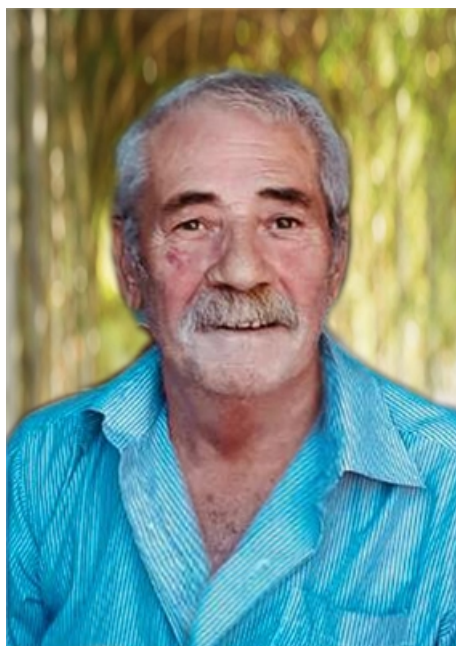

Luigi Alfonso

10/07/1949 Vò (PD)
04/05/2021 Ponderano (BI)

I familiari **ringraziano** anticipatamente tutti coloro che **parteciperanno** alla cerimonia funebre e tutti coloro che **scriveranno** con **affetto** un **Pensiero di Ricordo** sul sito **necrologibiella.it**, sezione Necrologi.