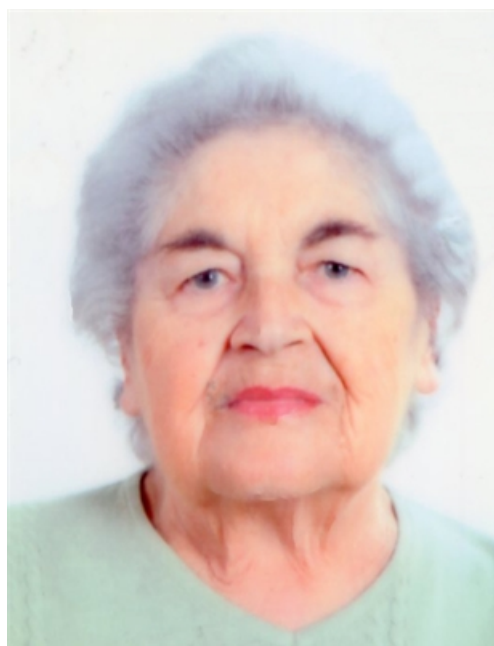

Graziella Lavino

ved. Reda

12/04/1933 **Cossato (BI)**
26/11/2021 **Ponderano (BI)**

I familiari **ringraziano** anticipatamente tutti coloro che **parteciperanno** alla cerimonia funebre e tutti coloro che **scriveranno** con **affetto** un **Pensiero di Ricordo** sul sito **necrologibiella.it**, sezione Necrologi.