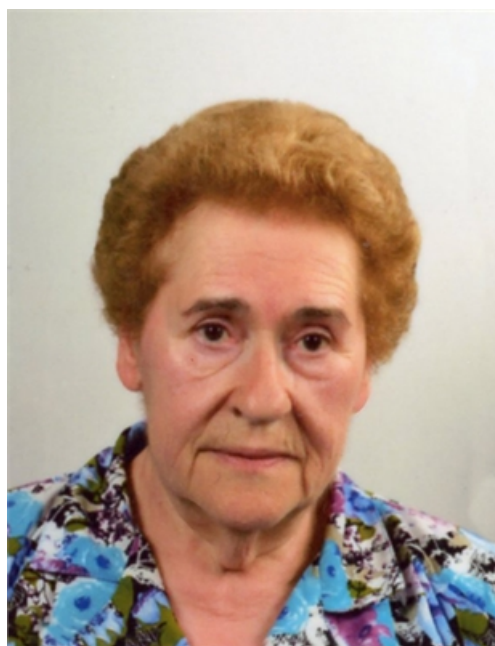

## Maria Edvige Mino

in Amato

18/10/1941 **Milanino (MI)**  
08/01/2022 **Ponderano (BI)**

I familiari **ringraziano** anticipatamente tutti coloro che **parteciperanno** alla cerimonia funebre e tutti coloro che **scriveranno** con **affetto** un **Pensiero di Ricordo** sul sito **necrologibiella.it**, sezione Necrologi.