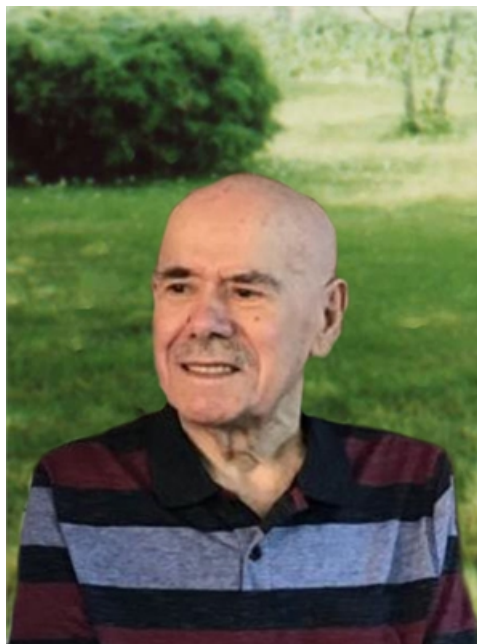

## Luigi Finotti

05/08/1937 **Porto Tolle (RO)**  
06/01/2023 **Vigliano Biellese (BI)**

I familiari **ringraziano** anticipatamente tutti coloro che **parteciperanno** alla cerimonia funebre e tutti coloro che **scriveranno** con **affetto** un **Pensiero di Ricordo** sul sito **necrologibiella.it**, sezione Necrologi.