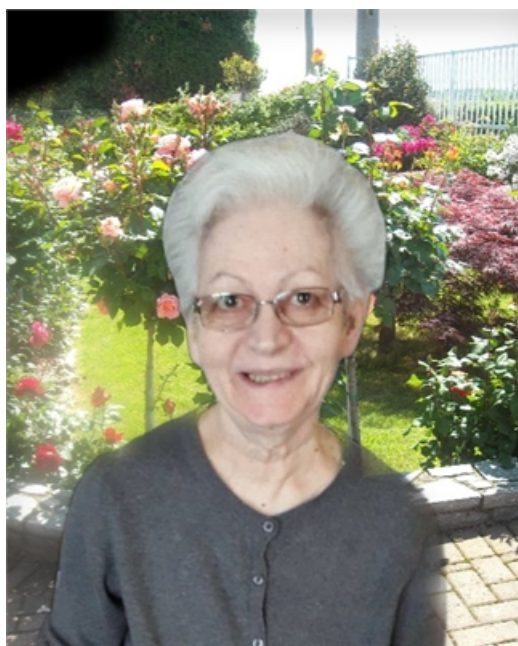

## Ines Ascari

in Tonello

15/04/1948 **Triggiano (BA)**  
20/01/2024 **Ponderano (BI)**

I familiari **ringraziano** anticipatamente tutti coloro che **parteciperanno** alla cerimonia funebre e tutti coloro che **scriveranno** con **affetto** un **Pensiero di Ricordo** sul sito **necrologibiella.it**, sezione Necrologi.