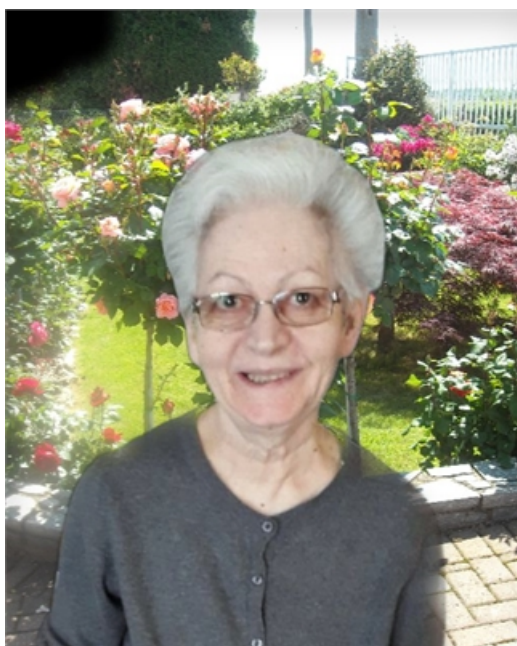

# Ines Ascari

in Tonello

15/04/1948 **Triggiano (BA)**  
20/01/2024 **Ponderano (BI)**

I familiari **ringraziano** anticipatamente tutti coloro che **parteciperanno** alla cerimonia funebre e tutti coloro che **scriveranno** con **affetto** un **Pensiero di Ricordo** sul sito **necrologibiella.it**, sezione Necrologi.