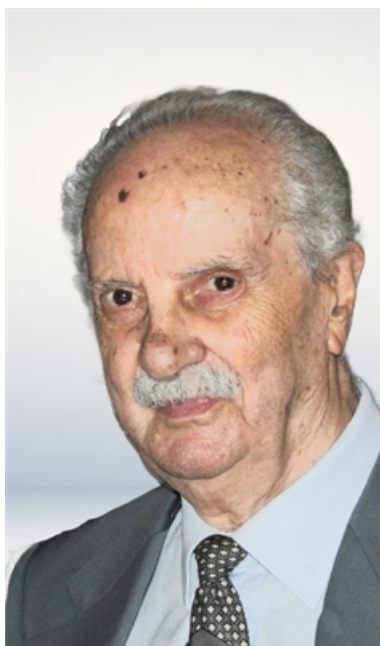

Benito Crepaldi

09/05/1930 **Porto Tolle (RO)**
11/12/2024 **Ponderano (BI)**

I familiari **ringraziano** anticipatamente tutti coloro che **parteciperanno** alla cerimonia funebre e tutti coloro che **scriveranno** con **affetto** un **Pensiero di Ricordo** sul sito **necrologibiella.it**, sezione Necrologi.